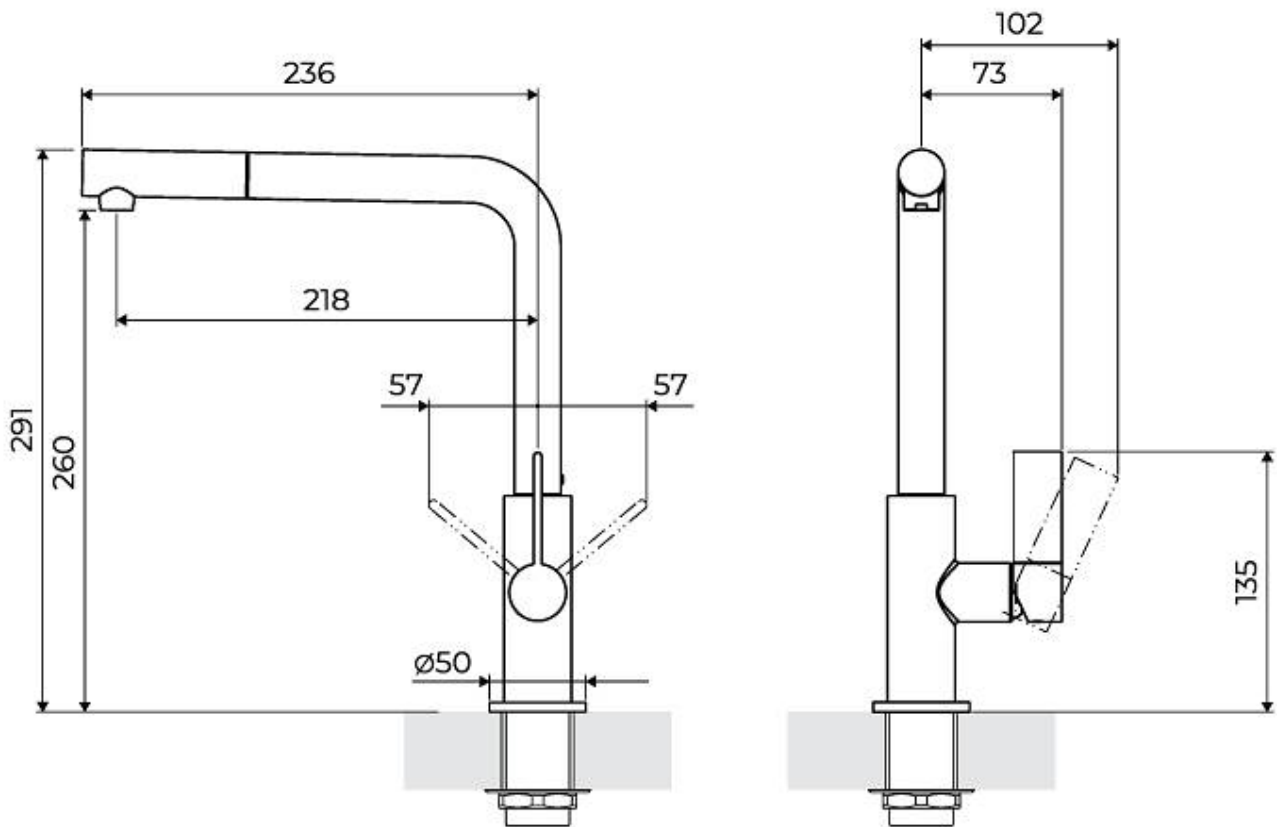

Textur Satinato

Drehwinkel 360°

Sockel ø50mm

Patrone Mit Keramikscheiben

Mischbatteriebohrungen ø35mm

Rückwärtiger Platzbedarf 35 mm

Max. Arbeitsplattendicke 40 mm

MERKMALE

VERSTÄRKUNGSPLATTE Alle Foster-Mischbatterien werden mit einer Verstärkungsplatte geliefert, die für perfekte Stabilität auf jeder Spüle sorgt.

DREHUNG DES AUSLAUFS Alle Mischbatterien sind mit einem großen Drehwinkel ausgestattet. Einige Modelle ermöglichen eine volle 360°-Drehung.

TECHNISCHE DATEN

GALERIE